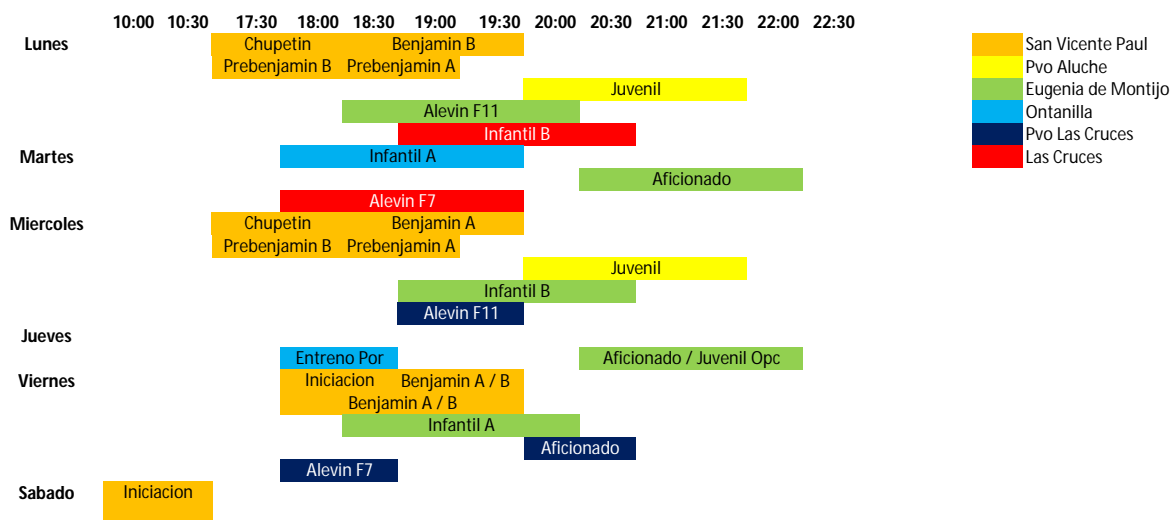

HORARIOS 2015 - 2016

Iniciacion	Viernes 18:00 - 19:00 Sabados 10:00 - 11:00 San Vicente Paul
Chupetes	Lunes y Miercoles 17:30 - 18:30 San Vicente Paul
Prebenjamin B	Lunes y Miercoles 17:30 - 18:30 San Vicente Paul
Prebenjamin A	Lunes y Miercoles 18:30 - 19:30 San Vicente Paul
Benjamin B	Lunes 18:30 - 20:00h Viernes 18:00 - 19:00h 18:00 - 20:00h en semanas alternativas San Vicente Paul
Benjamin A	Miercoles 18:30 - 20:00h Viernes 18:00 - 19:00h 18:00 - 20:00h en semanas alternativas San Vicente Paul
Alevin F7	Martes 18:15 - 20:00h Las Cruces Viernes 18:00 - 19:00h Pvo Las Cruces
Alevin F11	Lunes 18:30 - 20:30h Eugenia de Montijo Miercoles 18:30 - 20:00h Pvo Las Cruces
Infantil B	Lunes 19:00 - 21:00h Las Cruces Miercoles 19:00 - 21:00h Eugenia de Montijo
Infantil A	Martes 18:00 - 20:00h Ontanilla Viernes 18:30 - 20:30h Eugenia de Montijo
Juvenil	Lunes y Miercoles 20:00 - 22:00h Pvo de Aluche
Aficionado	Martes y Jueves 20:45 - 22:30h Eugenia de Montijo Viernes 20:00 - 21:00 Pvo Las Cruces
Porteros	Jueves 18:00 - 19:00h Ontanilla (A partir de Octubre)

Excepciones 1ª semana

Alevin F7	Martes 18:15 - 20:00h Las Cruces Viernes 19:00 - 20:00h San Vicente Paul
Alevin F11	Lunes 19:00 - 21:00h Eugenia de Montijo
Aficionado	Martes, Jueves y Viernes 20:45 - 22:30h Eugenia de Montijo